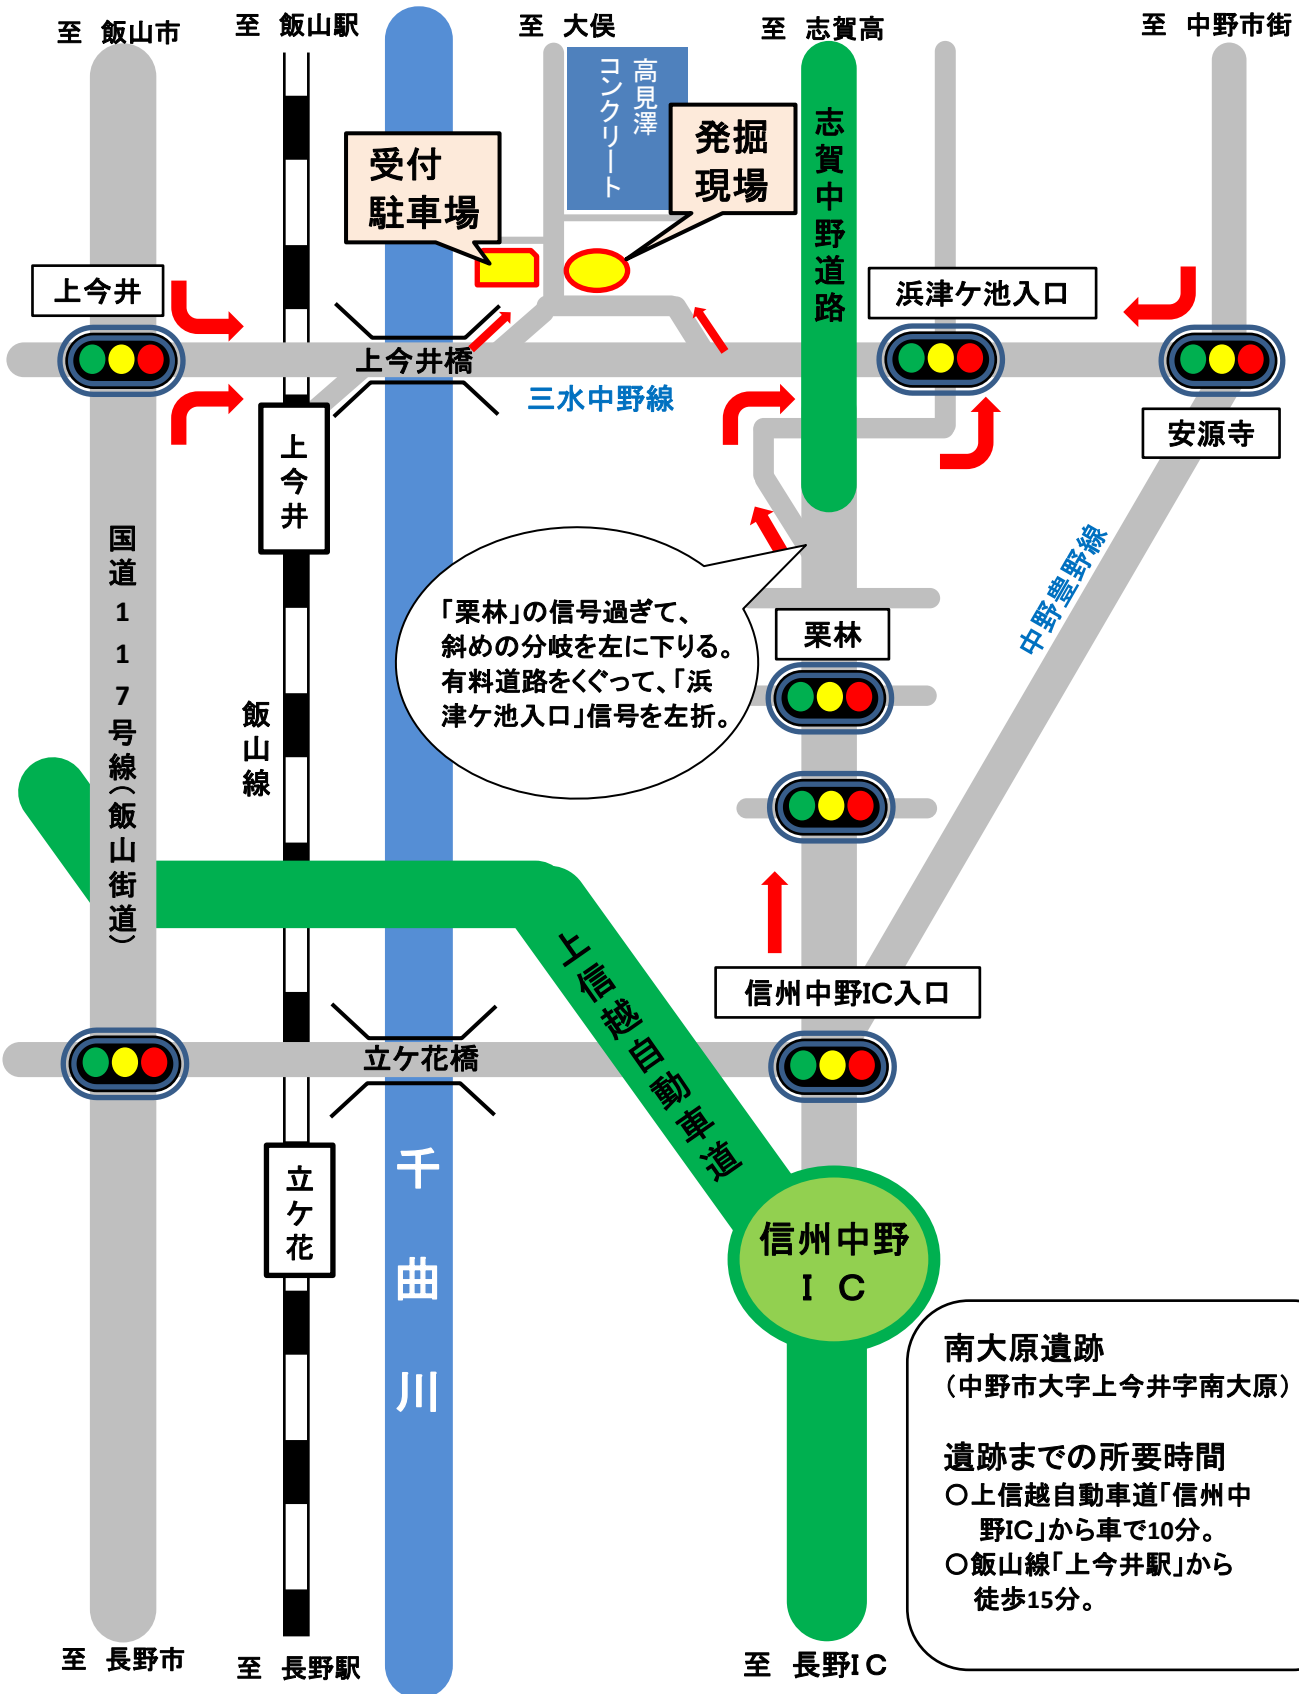

# 別図 南大原遺跡 案内図

**南大原遺跡**  
(中野市大字上今井字南大原)

**遺跡までの所要時間**

- 上信越自動車道「信州中野IC」から車で10分。
- 飯山線「上今井駅」から徒歩15分。