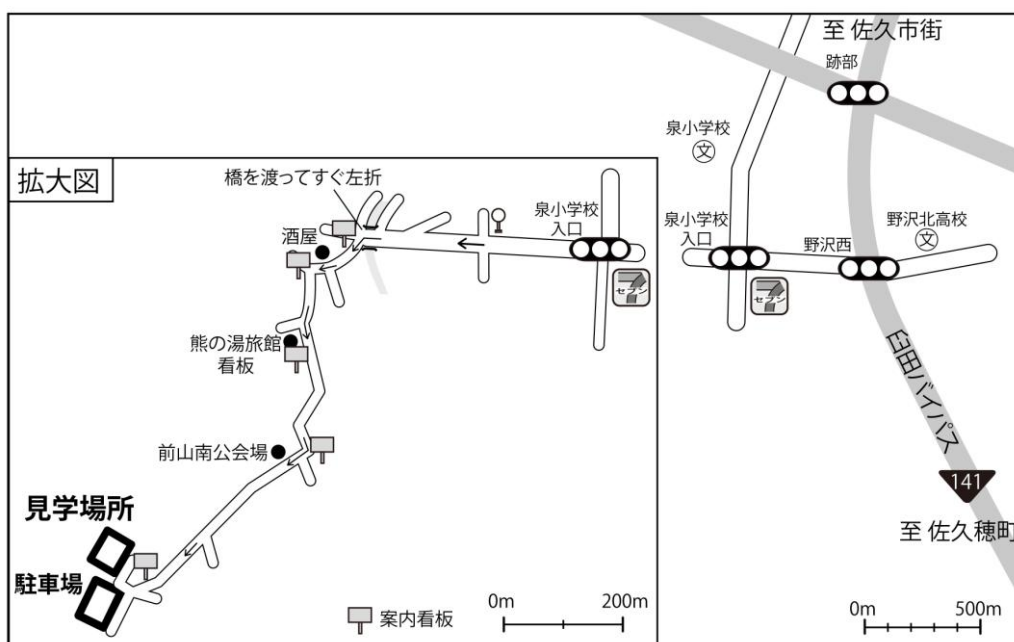

たか お

高尾A遺跡

遺跡説明会のお知らせ

日 時：平成23年6月26日(日) 午前10時から午後3時まで

※雨天中止

場 所：高尾A遺跡 佐久市前山(下図参照)

※乗用車約20台分の駐車場があります。

内 容：現在調査中の遺跡と出土品を公開します。

みどころ：○約3万年前の旧石器時代の石器の出土状況

○鋭い刃を持つ黒曜石製の石器（貝殻状刃器）

お問い合わせ：長野県埋蔵文化財センター 026-293-5926

遺跡調査担当（谷 和隆） 090-1504-0361

※当日は遺跡周辺に案内看板を設置します