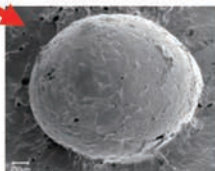

ダイズの跡と電子顕微鏡の写真（長さ 8.84 mm、幅 5.08 mm）

アズキの跡と電子顕微鏡の写真（長さ 6.72 mm、幅 3.60 mm）

エゴマを含む土器と電子顕微鏡の写真（エゴマ：長さ 2.0~3.0 mm）